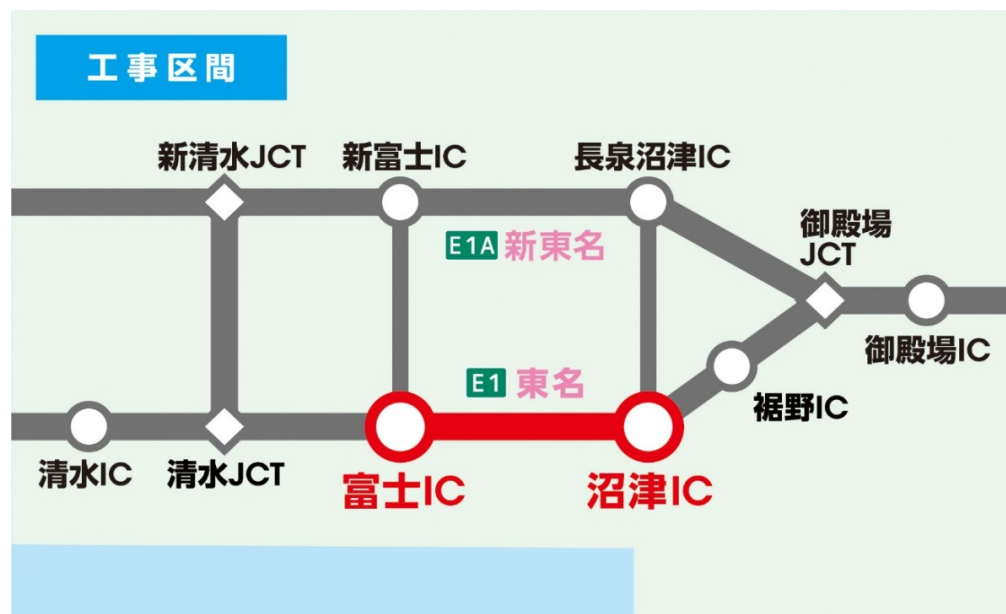

E1 東名

リニューアル工事

昼夜連続・一車線規制

12/11月 → 12/28木

1/9(火)から行うリニューアル工事の準備作業を実施します

沼津IC ⇄ 上下線 ⇄ 富士IC

引き続き、リニューアル工事として、1/9(火)から4/27(金)裾野IC～清水JCT間で昼夜連続車線規制を実施します。

12月

月	火	水	木	金	土	日
				1	2	3
4	5	6	7	8	9	10
11	12	13	14	15	16	17
18	19	20	21	22	23	24
25	26	27	28	29	30	31

渋滞が予想されますので、迂回やご利用時間変更などのご検討をお願いします。詳しくは、東名リニューアル工事専用Webサイトをご覧ください。

東名リニューアル工事専用Webサイト <http://tomei-renewal.com>